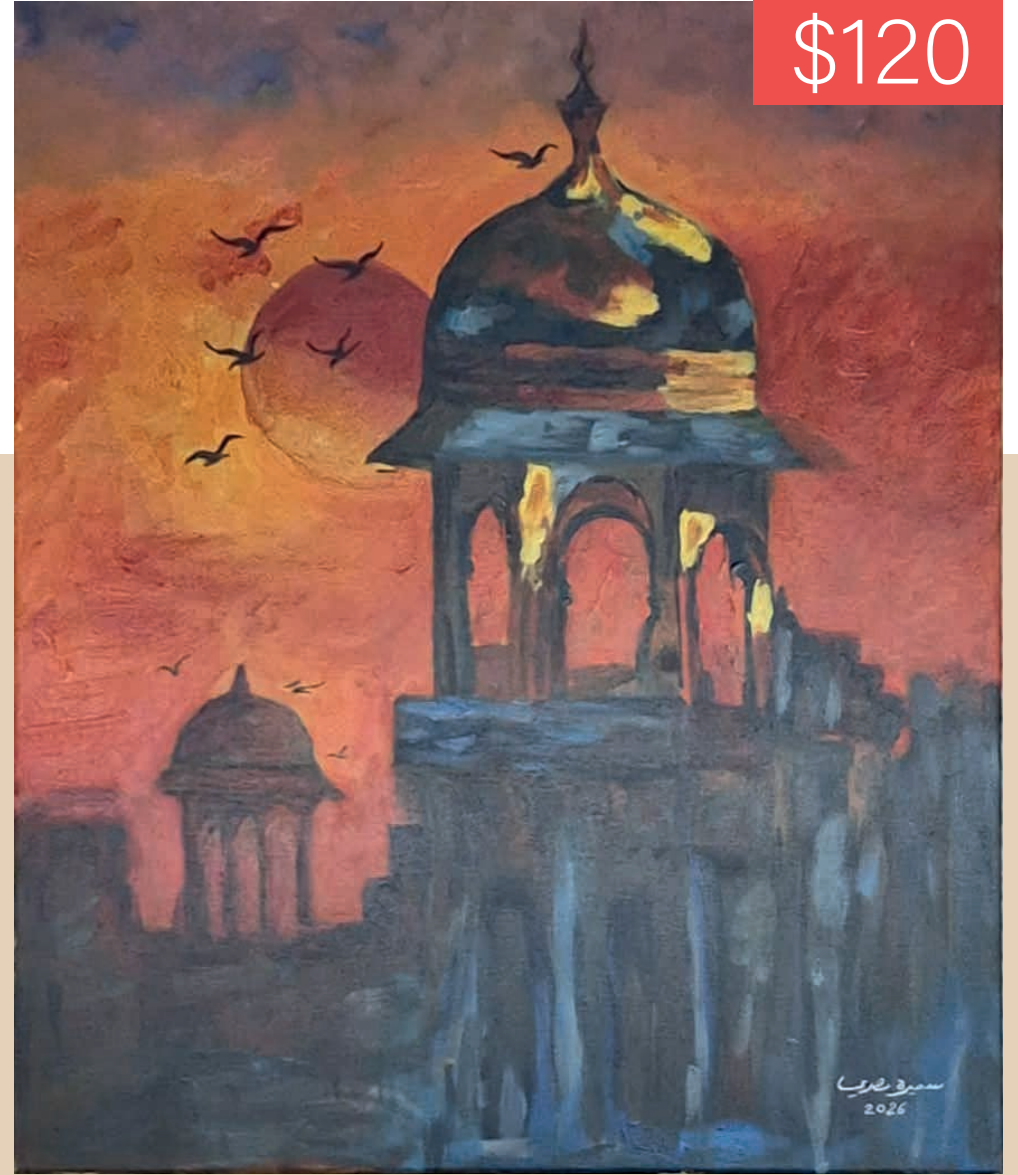

سميرة مصري

CM60\*50

\$170

\$60

سميرة مصري

CM 60\*50

اية شالدة

CM 50\*40