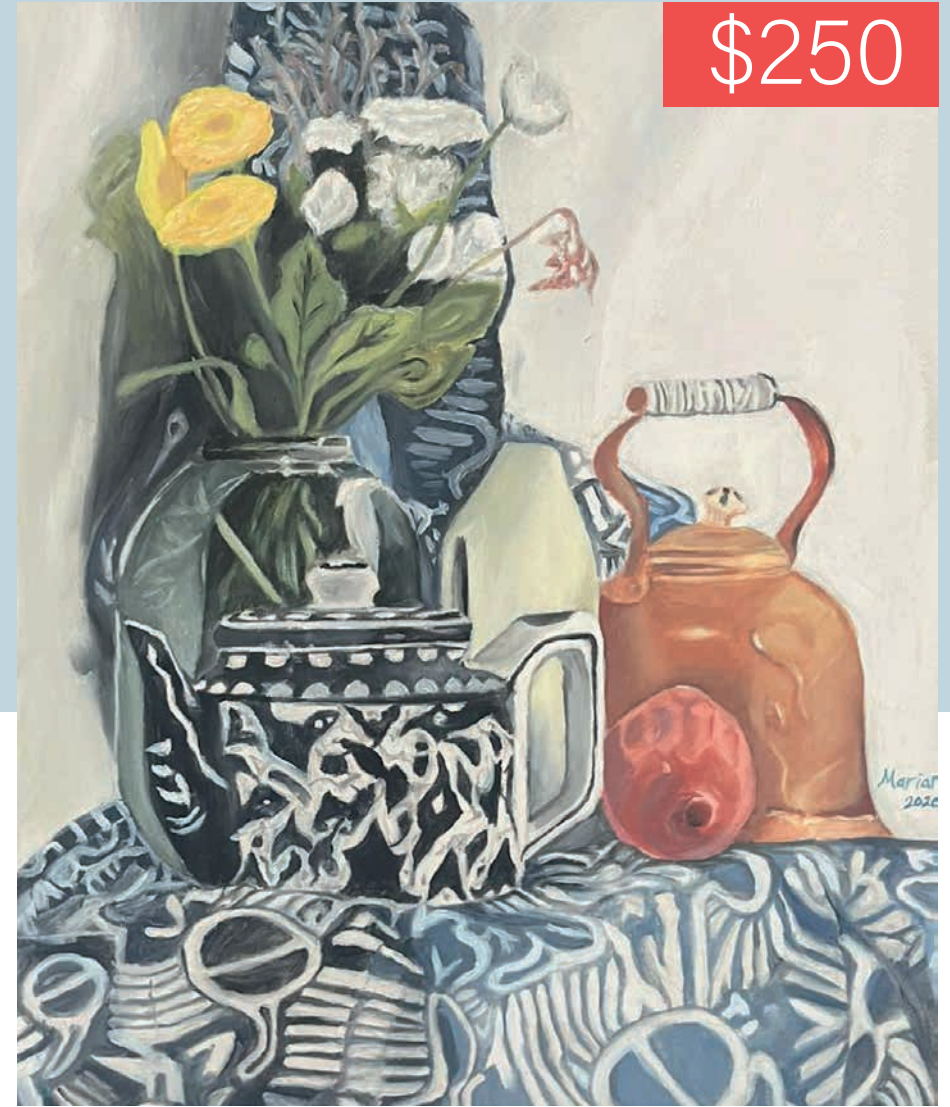

مريم عبد الرحمن

CM 60*50