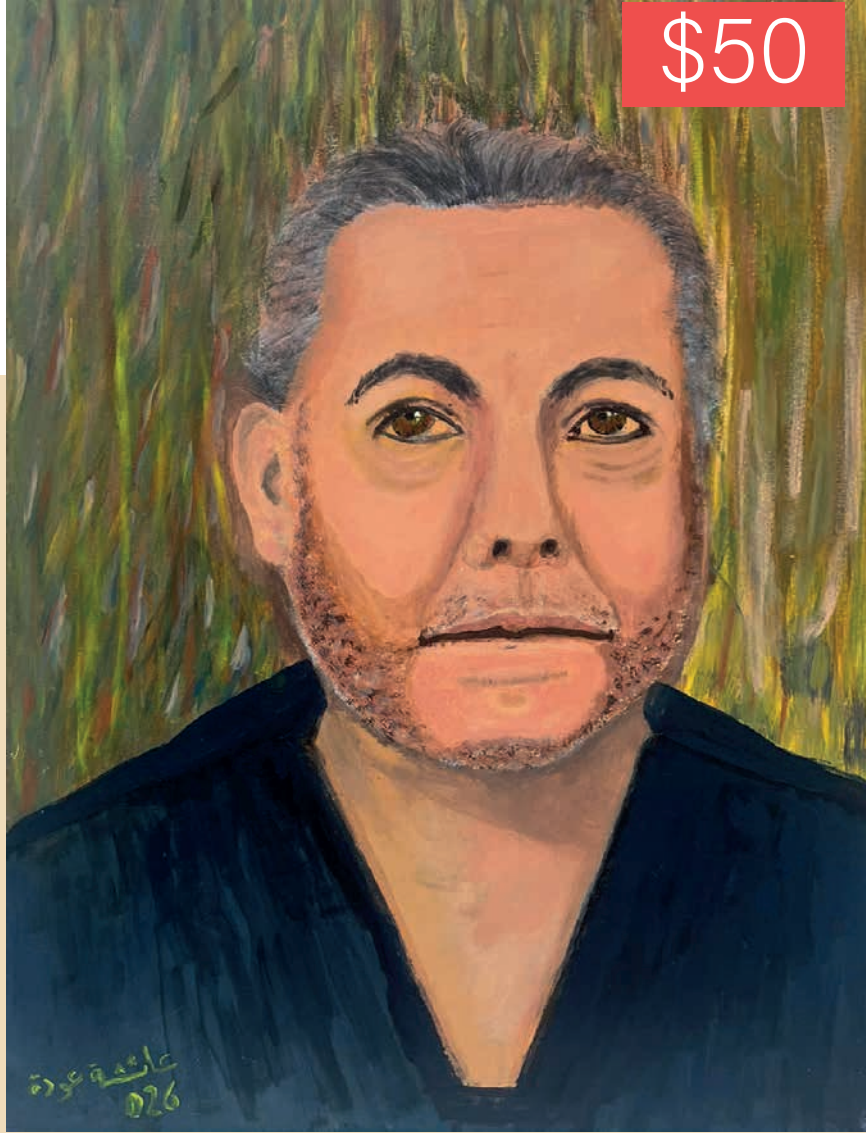

أعمال البورتريه

عائشة عودة

CM40*30