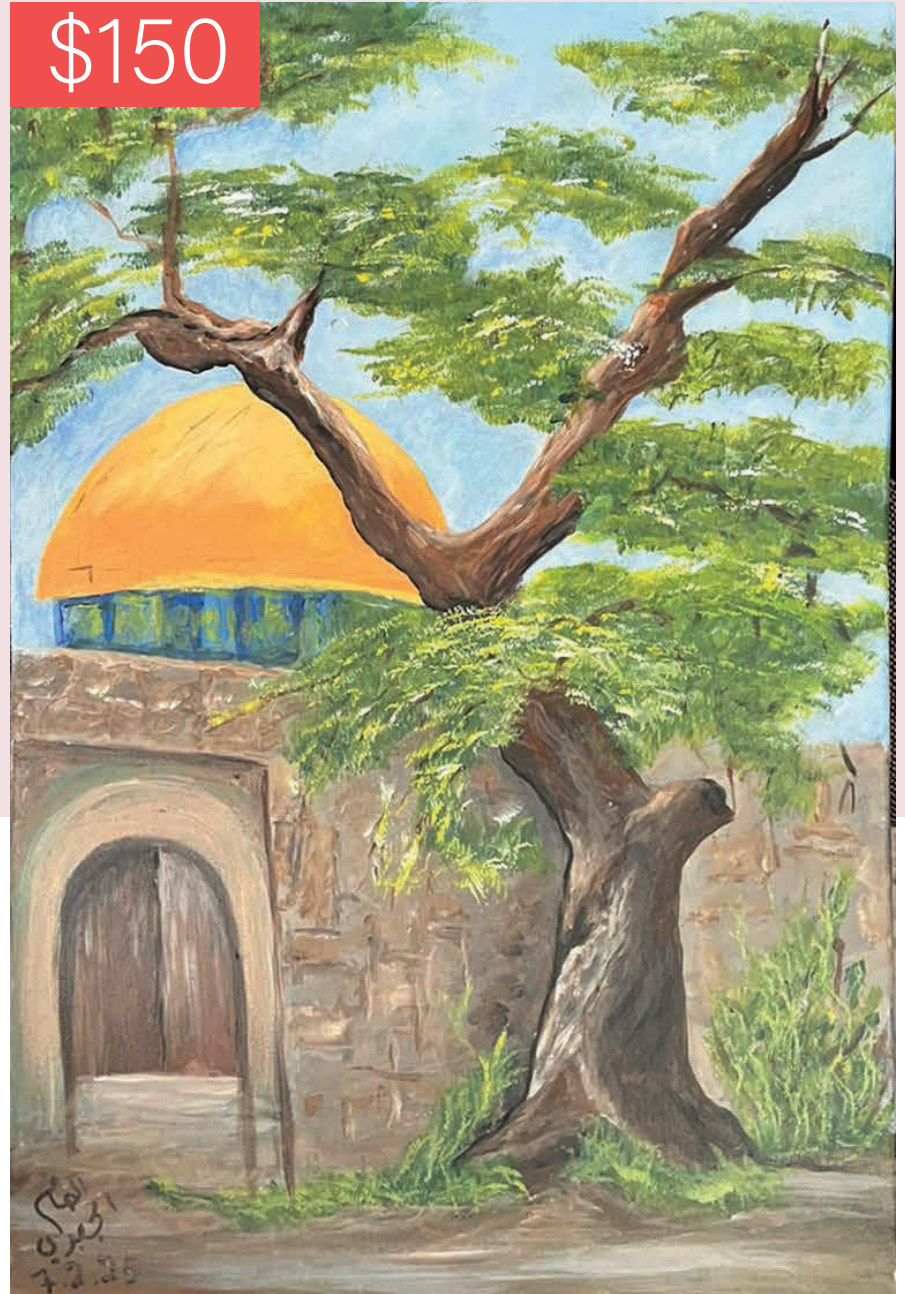

شيماء ميمي

CM60*40

$150