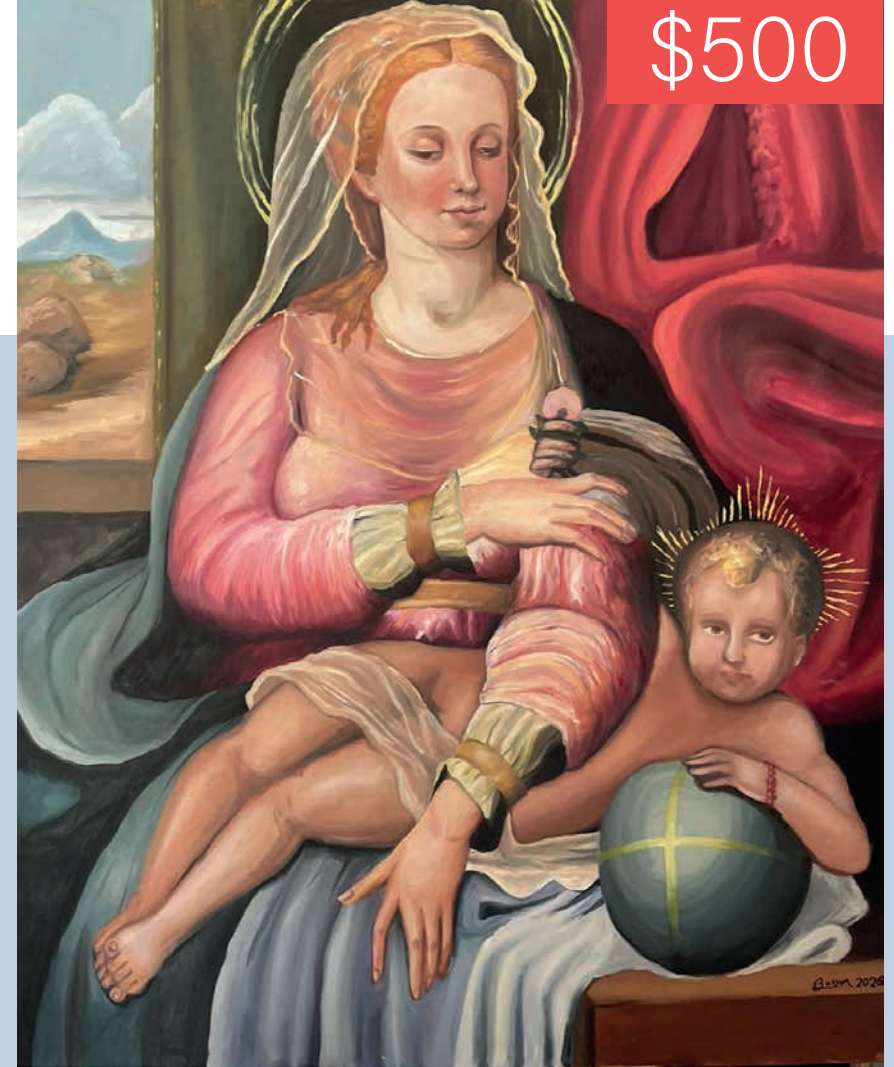

# أعمال الرسم الزيتي

مباع SOLD

\$500

بسام رباح

CM 100\*100

\$500

بسام رباح

CM 100\*100