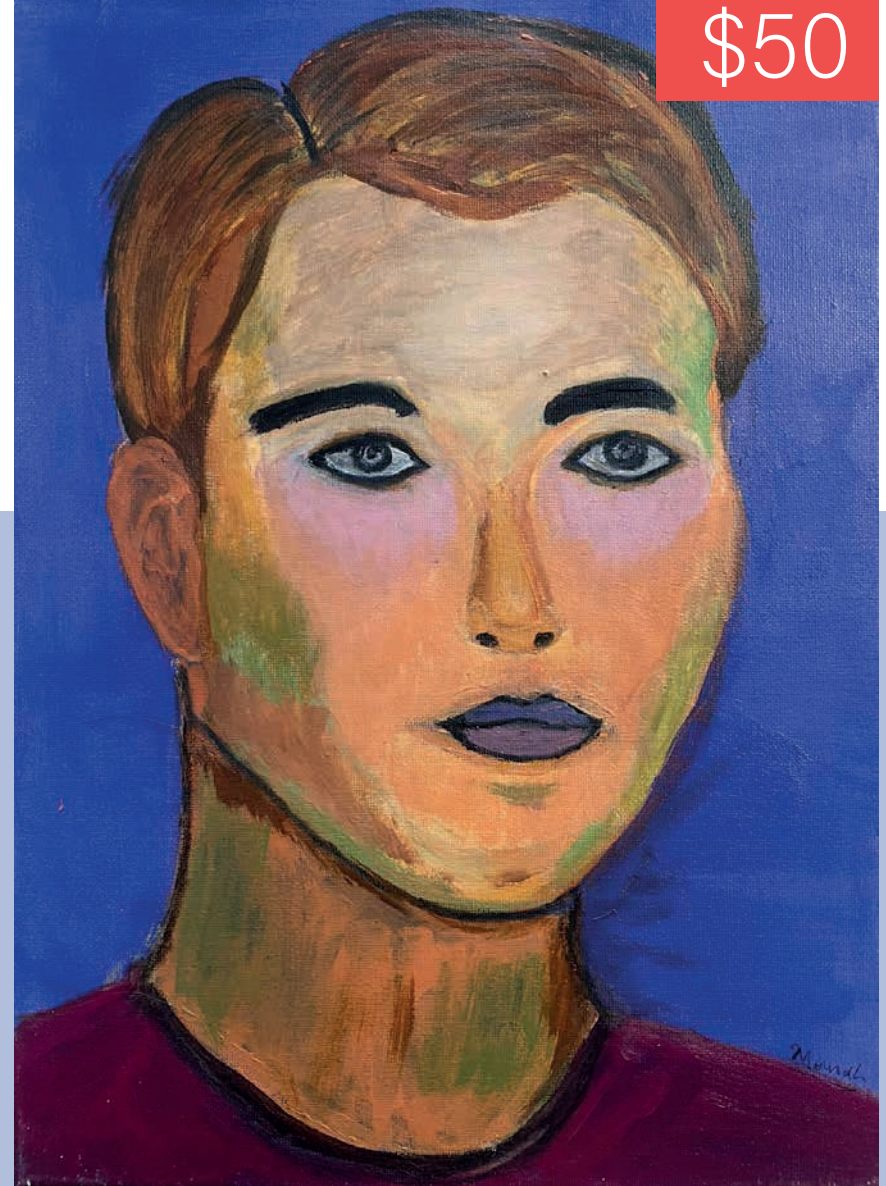

مباع SOLD

\$50

منال شحادة

CM40\*30

\$50

منال شحادة

CM40\*30

جود حسين